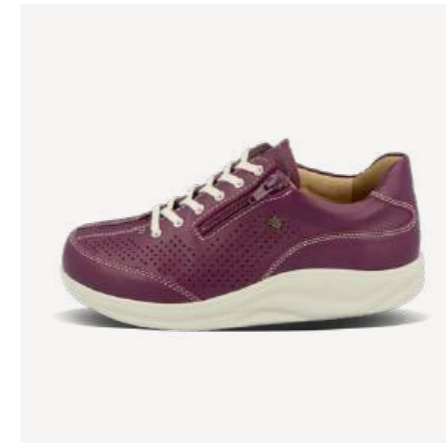

OZE 02927 Finnamic

Farbe viola **Leder** Nappa **Größe** 4 – 9