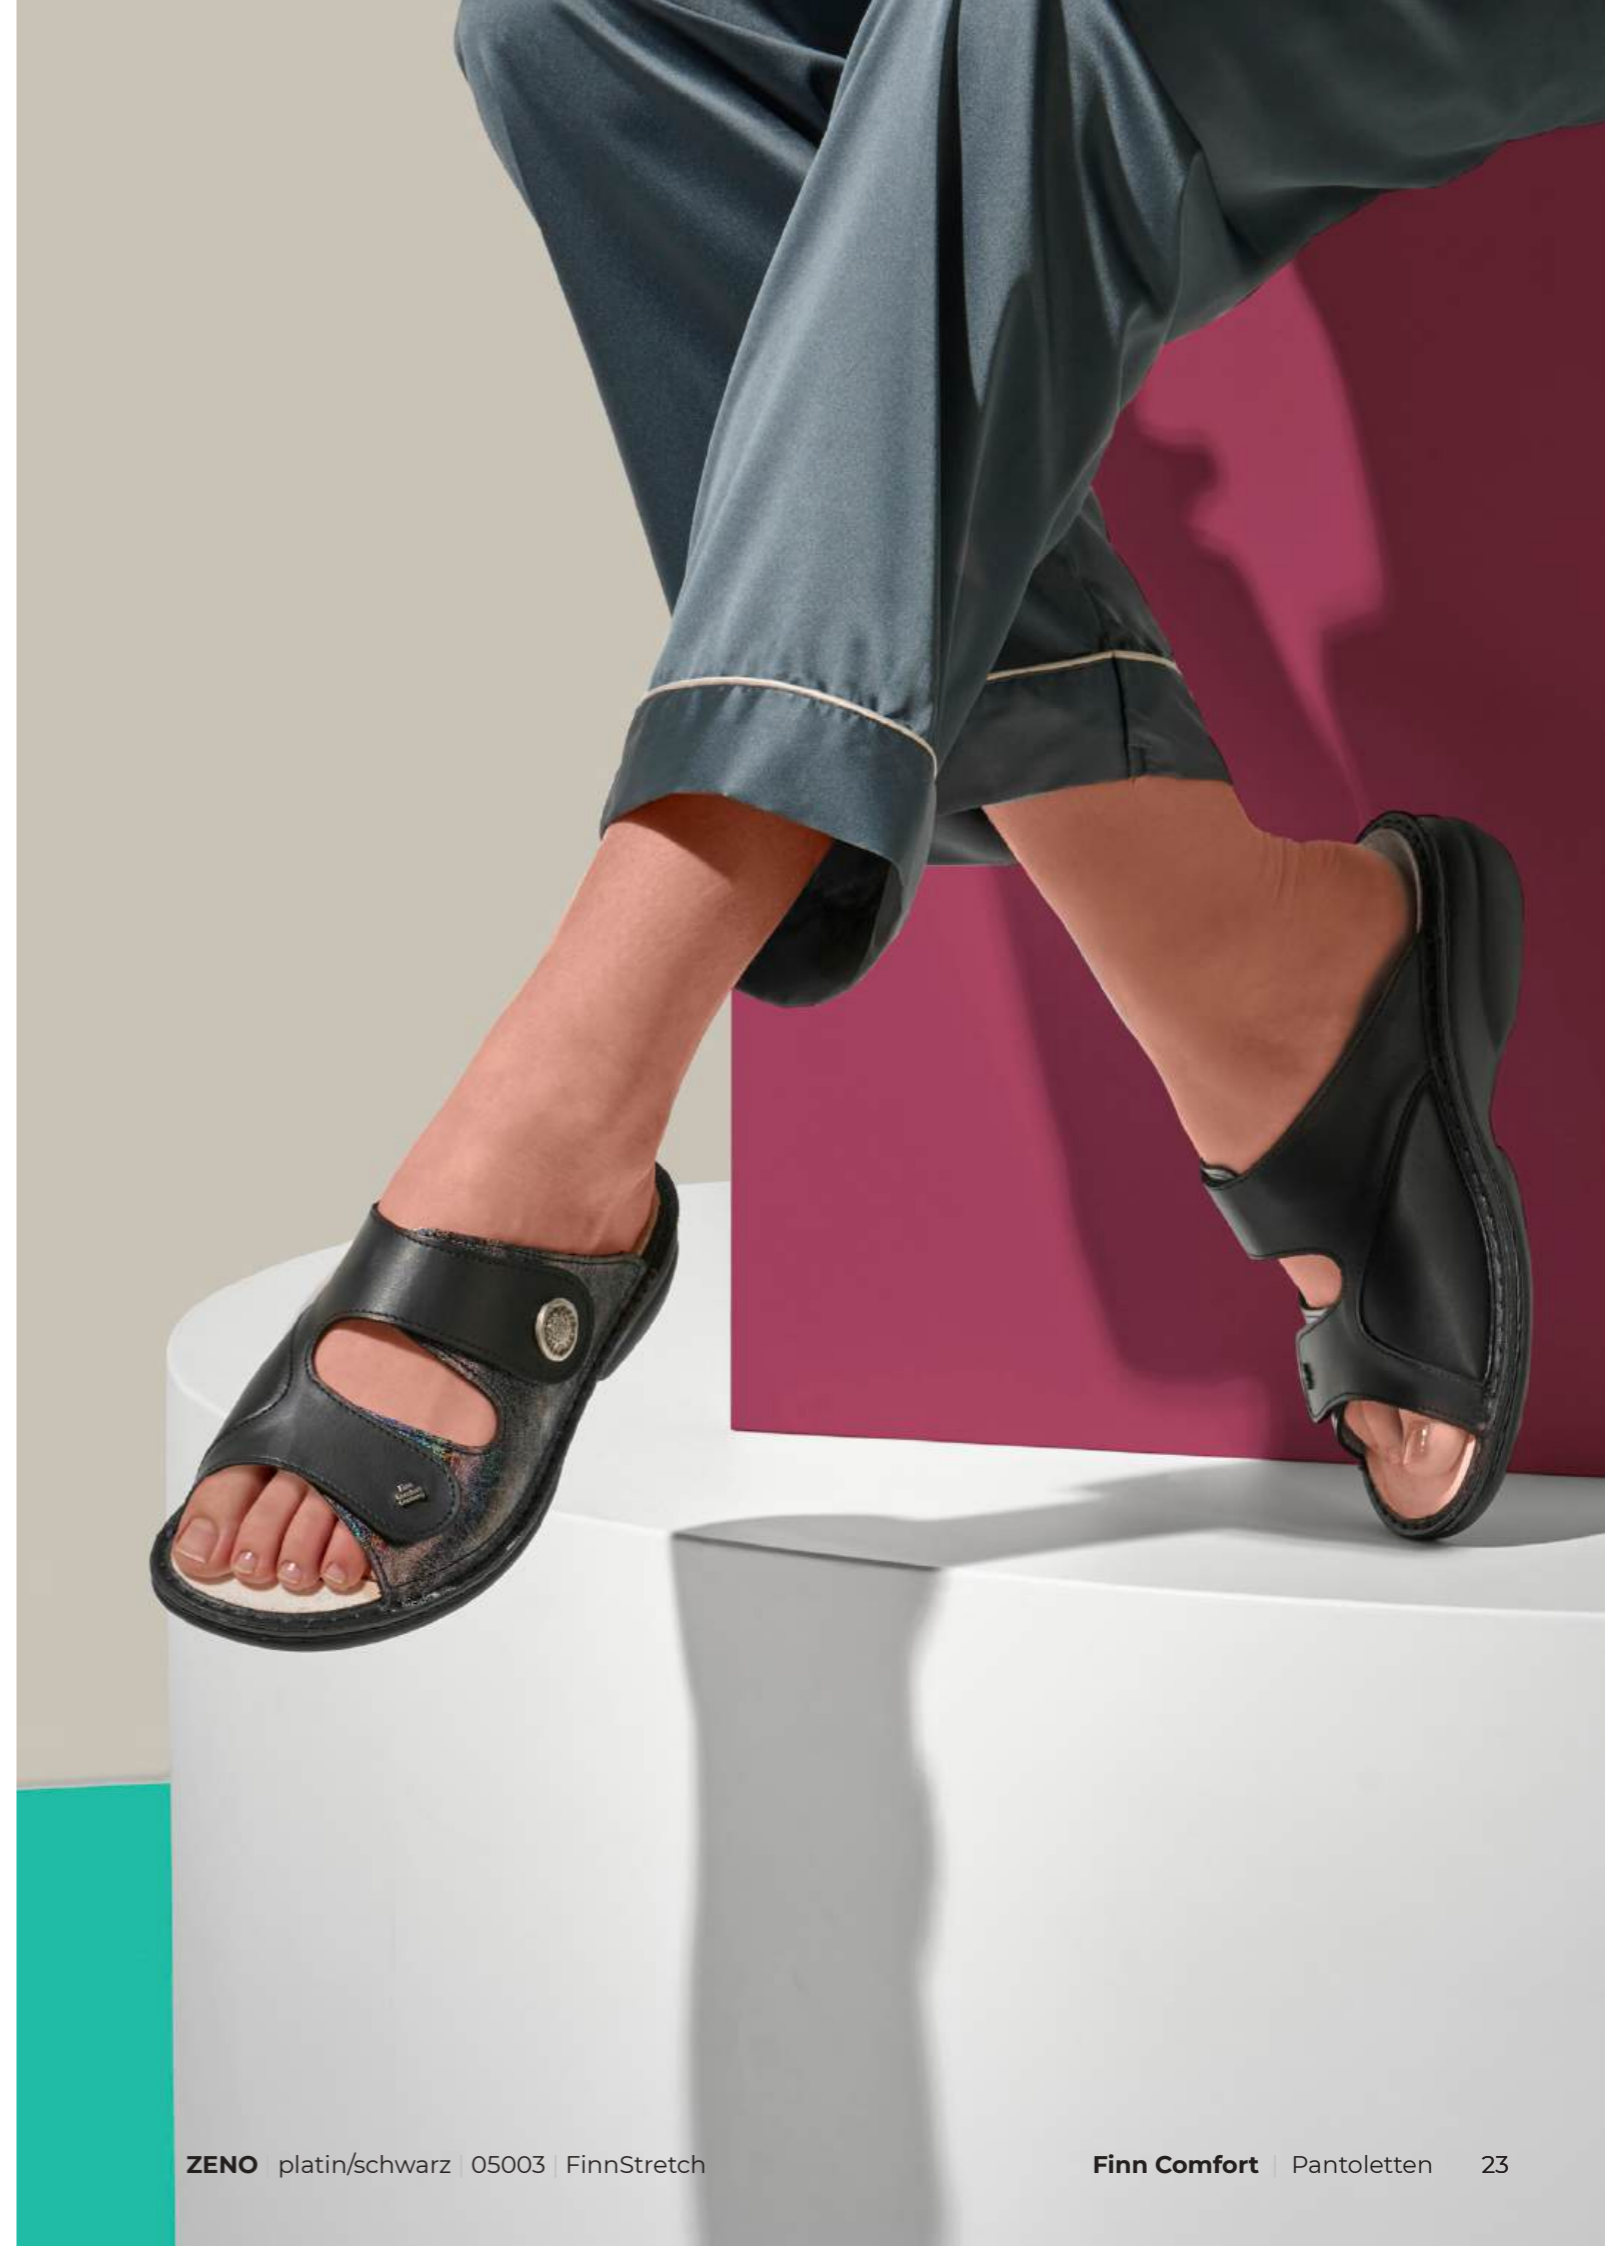

Farbe	Leder	Größe
schwarz	PlisseeLight	35 - 47
atlantic	Venezia	36 - 42

Farbe	Leder	Größe
schwarz	NappaSeda	34-43
atlantic	Venezia	36-42

Farbe	Leder	Größe
schwarz	Longbeach	34 - 43
ozean	Light	34 - 43
monzared	Nubuk	36 - 42