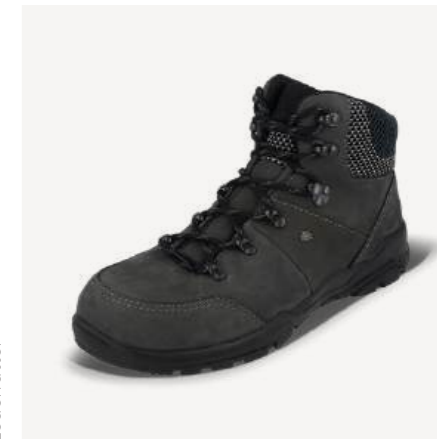

RESIA 03919 Classic-Sport

Farbe Leder **Größe**
smoke Neptun 3-12