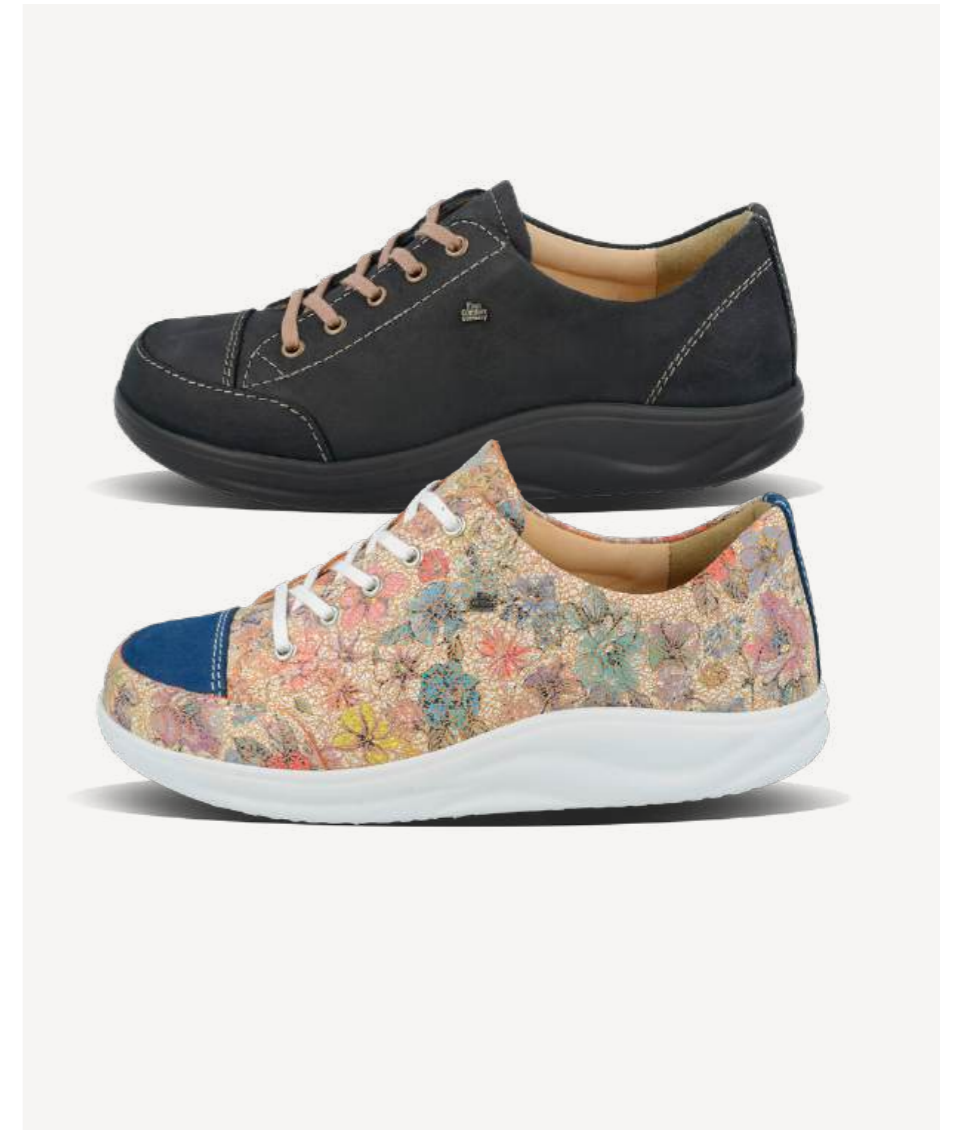

IKEBUKURO 02911 Finnamic

Farbe schwarz **Leder** Buggy **Größe** 36 – 43