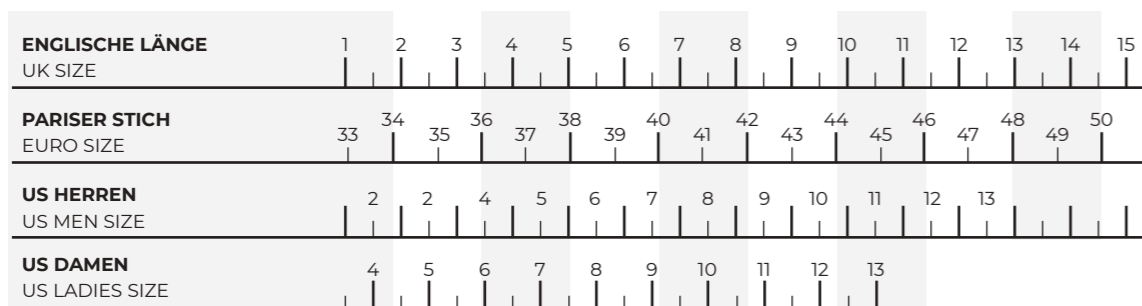

SCHUHGRÖSSEN IM VERGLEICH

INDEX

Modell	Fit	Seite	Modell	Fit	Seite	Modell	Fit	Seite
AARAU	City-Sport	57	GRENOBLE	Classic	56	RAB	Classic	25
ACAPULCO	City-Sport	44	HACHIOUJI	Finnamic	45	REIMS	FinnPlus	44
ADELBODEN	Classic	29	HANNOVER	Classic-Sport	52	RESIA	Classic-Sport	55
AGUEDA	Classic	18	HELLAS	Classic	18	RIAD	Classic	25
AGUILAS	FinnPlus	28	HUARAZ	Finnamic	53	RIALTO	Classic	37
AIBLING	Classic-Sport	56	HUELVA	Finnamic	53	ROYAN	FinnPlus	44
ALAMO	City-Sport	47	IKEBUKURO	Finnamic	45	SALONIKI	Classic	31
ALEPPO	LadyLine	43	INTERLAGOS	Trendline	11	SANSIBAR	Classic	19
ALEXANDRIA-S	Classic-Soft	19	ISCHIA	LadyLine	32	SARAGOSSA	Classic-Sport	52
AMALFI	Classic	28	ISERA	FinnStretch	33	SEOUL	City-Sport	44
ANACO	Classic-Relax	34	IVREA	FinnStretch	40	SESTRIERE	LadyLine	57
ANDERMATT	Classic	29	JAVA	Classic	27	SIDONIA	City-Sport	39
ANDROS	Finnamic	22	KASTELA	City	43	SKIATHOS	FinnMellow	37
AQUILA	City	43	KENT	City	48	SOHO	FashionLine	43
ARICA	City-Sport	10	KIRIBATI	Classic-Relax	19	STANFORD	Classic	27
ARINAGA	FinnStretch	40	KÖLN	Classic	49	STERZING	LadyLine	56
ARLBERG	Classic	29	KORFU	Classic	25	SUVA	Classic-Relax	33
ASINARA	FinnStretch	27	KOS	Classic	17	SYLT	Classic	36
ASSENZA	FinnStretch	42	LAVAL	Classic	44	SYRACUSE	City-Sport	47
ASSUAN	Classic	27	LAZISE	FinnSlim	17	TIBET	Classic-Sport	55
AUSSEE	Classic	27	LEGANES	City	10	TIROL	Classic	29
AVERSA	City	32	LEXINGTON	Classic	44	TOLEDO	City	48
BADEN	Classic	49	LINARES	City-Sport	57	TORO-S	Classic-Soft	36
BALTRUM	Classic	36	LINOSA	Classic	32	TRAMIN	Classic-Sport	55
BARBUDA	FinnMellow	35	LINZ	Classic	56	TUNIS	Classic	37
BELEM	Classic	27	LIZZOLA	LadyLine	57	USEDOM	Classic	32
BENIN	Classic	37	LÜTTICH	FinnStretch	40	VAASA	Classic	49
BIEL	LadyLine	57	MALAGA	Classic	32	VENEDIG	Classic	28
BIELLA-S	Classic-Soft	31	MATARO	Classic	25	VENTURA-S	Classic-Soft	19
BRAGA	Classic-Sport	52	MELK	FinnStretch	42	VERIN	FashionLine	19
BRANDON	Trendline	47	MELROSE	Classic	17	VERNON	FinnPlus	52
BUDAPEST	City	48	MENORCA-S	Classic-Soft	19	VIVERO	City-Sport	44
CAINO	FinnStretch	40	METZ	Classic-Sport	49	WANAKA-S	Classic-Soft	36
CALVIA	FashionLine	33	MILANO	City	48	WATFORD	Finnamic	53
CAMBRIDGE	Finnamic	53	MILOS	Classic	32	WHISTLER	Classic-Sport	55
CANVEY	FinnMellow	52	MINSK	LadyLine	57	YORK	Classic	49
CANZO	City	19	MOGAN	LadyLine	43	YUMA	Finnamic	35
CARCINA	FinnPlus	24	MORI	FinnStretch	40	ZENO	FinnStretch	24
CARDIFF	City-Sport	47	MURNAU	Classic-Sport	55	ZWOLLE	FinnStretch	40
CAYMAN-S	Classic-Soft	10	NADI	Classic-Relax	33	96100	Prophylaxe	62
CERRITOS	City-Sport	39	NAIROBI	City	43	96102	Damen Prophylaxe	61
CISANO	FinnStretch	24	NANTES	Classic-Sport	52	96103	Prophylaxe	62
COLINA	Classic	17	NARITA	City	43	96104	Prophylaxe	61
COPAN-S	Classic-Soft	37	NASCA	FinnPlus	53	96106	Prophylaxe	62
CORATO	FinnMellow	39	NEIVA	FinnStretch	40	96109	Herren Prophylaxe	63
CORINTH	Finnamic	35	NORWICH	Classic-Sport	49	96200	Prophylaxe	62
CORTINA	Classic	56	NOTTINGHAM	Trendline	11	96202	Prophylaxe	62
COSTA	City-Sport	33	OSORNO	FinnPlus	52	96203	Herren Prophylaxe	62
DANZIG-S	Classic-Soft	25	OTARU	Finnamic	45	96400	Damen Prophylaxe	61
DENIA	Classic	31	OVIEDO	LadyLine	43	96402	Damen Prophylaxe	61
DESENZANO	LadyLine	42	OZE	Finnamic	45	96519	Damen Prophylaxe	61
DIJON	Classic-Sport	49	PALAU	Classic-Relax	19	96522	Damen Prophylaxe	61
ELPASO	Trendline	42	PARSENN	LadyLine	57	97304	Herren Prophylaxe	63
ENFIELD	City-Sport	47	PATERNA	FinnPlus	25	97307	Herren Prophylaxe	63
ENSCHEDÉ	Finnamic	57	PATTAYA	Classic	17	97308	Herren Prophylaxe	63
FALKLAND	Classic-Sport	52	PICCADILLY	Trendline	13	97312	Prophylaxe	60
FATAGA	FashionLine	42	PINTO	Classic	33	97700	FinnOrtho	66
FILZMOOS	Classic	29	PISA	Classic	18	97701	FinnOrtho	66
FUMANE	FinnSlim	17	PORDENONE	City-Sport	39	97800	FinnStabil	66
FÜNEN	City	32	PRAIA	FinnMellow	35	97910	FinnOrtho	66
GALWAY	LadyLine	44	PRATO	FinnMellow	39	97911	FinnOrtho	66
GARMISCH	Classic-Sport	55	PRETORIA	Finnamic	45	97950	Herren Prophylaxe	63
GOMERA	Classic	30/31	PREZZO	City-Sport	48			
GRENADA	FinnMellow	24	PSARA	FinnMellow	25			