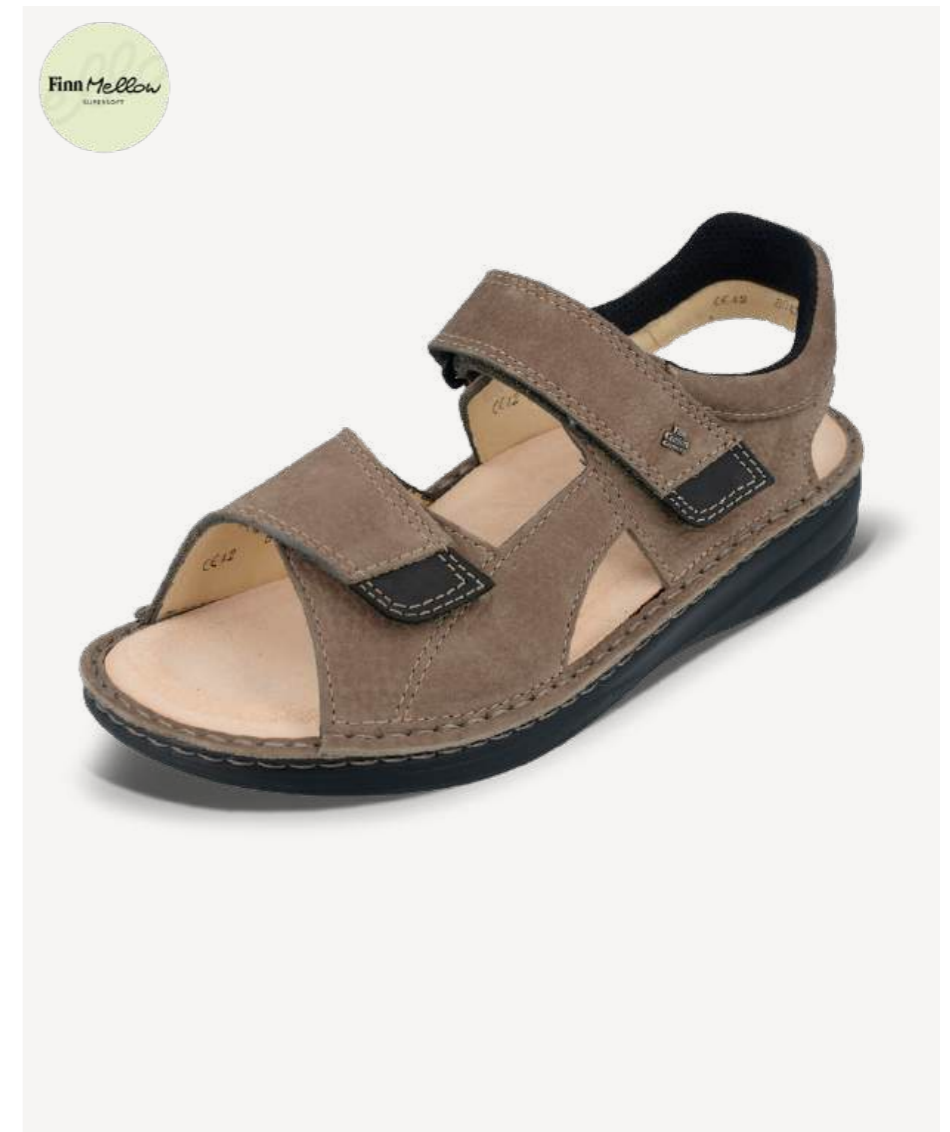

Farbe	Leder	Größe
schwarz/street	Buggy/Patagonia	36 - 47
grizzly/schwarz	Cherokee/Buggy	36 - 47
atoll/cement	Orida/Nubuk	36 - 43
azalea/hielo	Nube/Agra	36 - 43

RIALTO 01523 Classic

Farbe	Leder	Größe
schwarz	Bison	39 - 47