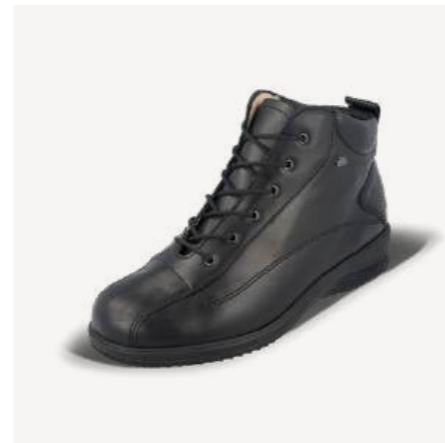

Farbe Leder **Größe**
schwarz Longbeach 6-12

TRAMIN 03920 Classic-Sport

Farbe Leder **Größe**
schiefer Neptun 5-12

echt Lammfellfutter

GRENOBLE 04000 Classic

Farbe schwarz **Leder** Nappa **Größe** 39 – 47

echt Lammfellfutter

AIBLING 03916 Classic-Sport

Farbe schwarz **Leder** Nappa **Größe** 6 – 12

Lederfutter

LINZ 01008 Classic

Farbe schwarz/braun **Leer** Nubuk/Nevada **Größe** 35 – 50

Lederfutter

AARAU 02490 City-Sport