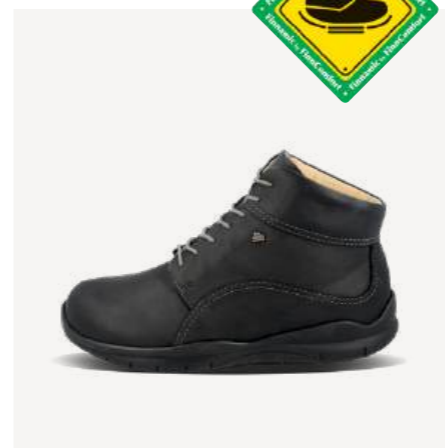

Lederfutter

ENSCHEDÉ 02986 Finnamic

Farbe schwarz **Leder** Buggy **Größe** 3 – 8